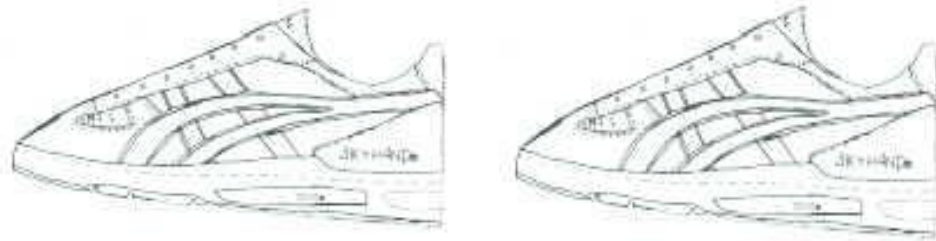

## ハンドボール別注(オリジナル) スカイハンドSP-αのご案内 [カラーについて]

※本商品からα-GEL(ミッドソールに搭載) +、反発性の高いSpEVA中敷に改善されています。 \$8A

注意: スカイハンドSP-α は完全別注のオリジナルシューズとなります。  
ご注文後の変更・返品・サイズ交換、およびキャンセルは一切できません。

発注書を元に下記カラーから選んで記入して下さい。

[カラーについて] **注意！！実際の色と多少濃淡があります。**

①アッパー(本体カラー)・④ベロ本体・③かかと補強・⑥かかと飾り 11

②の補強で、オフホワイト以外を選ばれた場合①のアッパーと⑤のハメ補強はブラック・レッド・ブルー・ネイビーブルー・グレイッシュパープル・グリーンから

ホワイト	フラッシュイエロー	シルバーグレー	ネオンピンク				
レッド	フラッシュオレンジ	グレイッシュパープル	ブルー				
ネイビーブルー	グリーン	ブラック					
②つま先補強(天然皮革)バックスキン							
オフホワイト(裏側): シルバーグレー	レッド(裏側)	ブルー(裏側)	ブラック(裏側)				
⑦ストライプ本体(全て同色)・⑧ストライプフチドリ(全て同色)							
パールホワイト	ホワイト	イエロー(エナメル)	フラッシュピンク	レッド(エナメル)	ワイン(エナメル)	フラッシュオレンジ	グレイッシュパープル
ロイヤルブルー(エナメル)	マリンブルー	ネイビーブルー(エナメル)	アイスブルー	グリーン(エナメル)	ブラック(エナメル)	シルバー	ゴールド

⑨刺繍カラー

-  ホワイト
-  レッド
-  ブルー
-  ブラック
-  シルバー
-  ゴールド

ストライプカラーを上記カラーから選んで下さい。

イメージ(塗り絵としてお使い下さい)

⑩ミッドソールカラー(スカイハンドJAPAN-S)のソールが付きます

レッド

ネイビーブルー